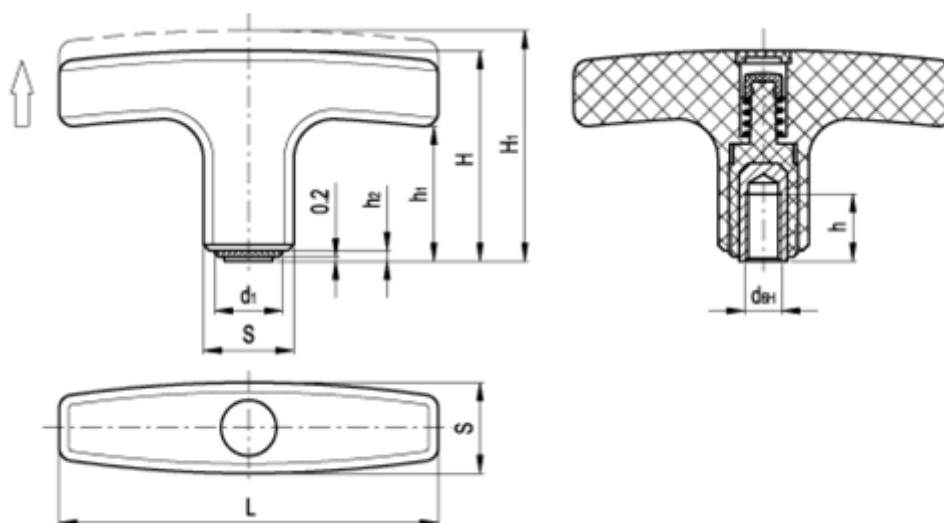

Varenummer: 2304032731  
Beskrivelse: E+G indstilleligt T-greb  
L.652-X/67 B-M5

## Mål

$d_1$	= 12	$S$	= 16x16
$d_{6H}$	= M5	Tandantal	= 18
$h$	= 10		
$H$	= 39		
$h_1$	= 26		
$H_1$	= 42		
$h_2$	= 1		
$L$	= 67		